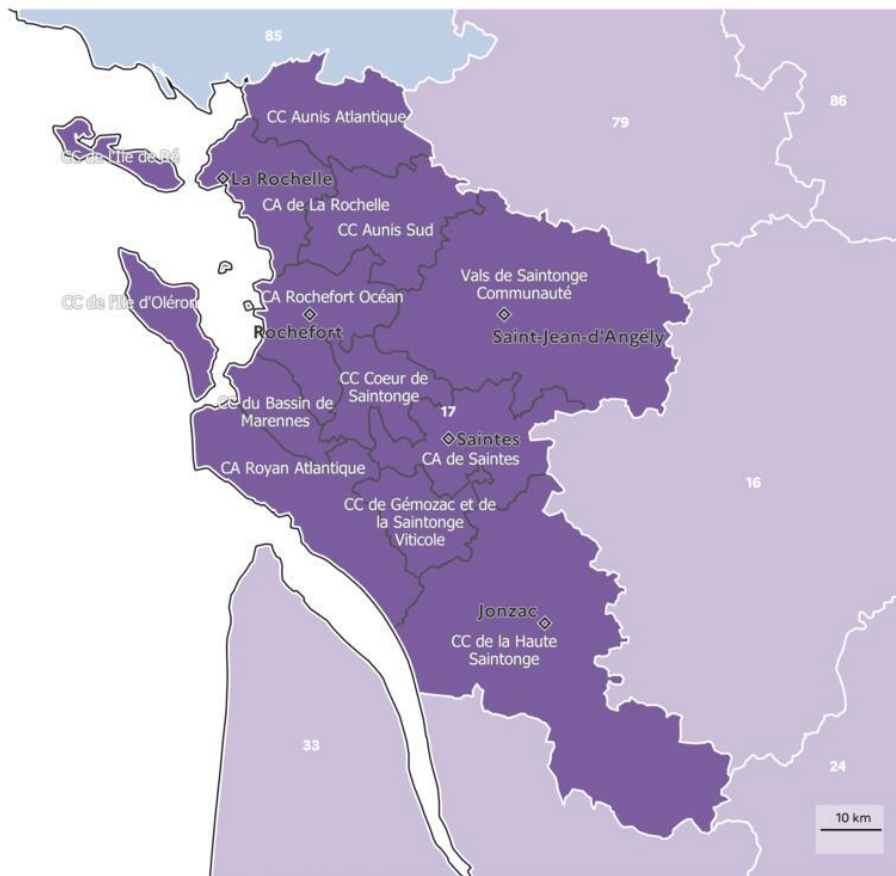

<https://www.cccvaldecharente.fr/>

02

Charente-Maritime

EPCI - CHARENTE-MARITIME (17)

Communauté de communes - Aunis Atlantique et Aunis Sud

Office de Tourisme Aunis Marais Poitevin - Le comptoir local

Julie TOUYA - Directrice